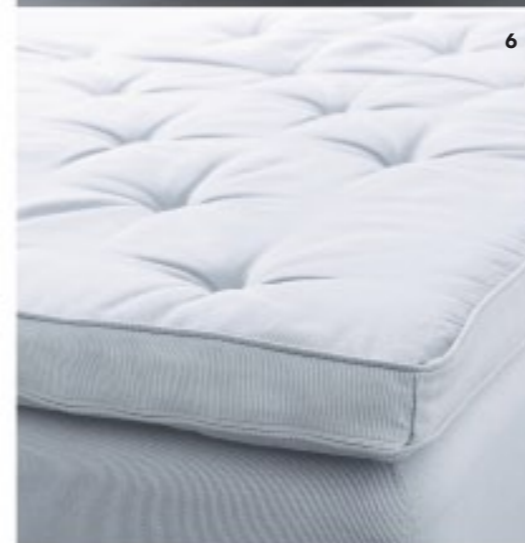

TESTA HEMMA I 90 DAGAR

Vi vill att du ska älska din madrass. Så om du inte är nöjd med din SULTAN polyeter-, latex-, resårmatrass eller resårbotten får du byta den. Och det är ingen brådska. Du har 90 dagar på dig att sova på saken!

SULTAN ben
139:-/4st

Bläddra till s. 348 för SULTAN köphjälp.